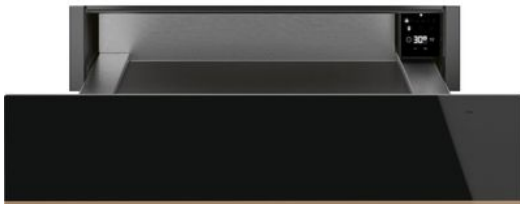

Merk: Smeg
Model: CPRT615NR

€ 729,00

Omschrijving

Warmhoudlade - hoogte 15 cm - touch display - 20,5 L - 400 W - afwerking koper

Specificaties

ALGEMEEN

Inhoud 21 Liter

BEDIENING

Regelbare temperatuur Ja

FUNCTIES

Warmhoudfunctie Ja

FYSIEKE KENMERKEN

Breedte	59.7 cm	Diepte	53.8 cm
Hoogte	13.5 cm	Kleur	Zwart
Materiaal	Roestvrij staal (RVS)	Maximaal laadgewicht	15 kg

OVENKENMERKEN

Ontdooifunctie Ja

STROOM

Vermogen

500 W