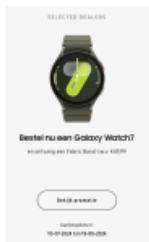

Samsung Galaxy Watch7

Actie geldig tot 18/08/2024

Omschrijving

Welkom in het nieuwe tijdperk van Galaxy AI-gezondheid

Genoeg power voor de hele dag dankzij de 3nm-processor. Navigeer nauwkeurig met Dual-Frequency GPS. Houd je hartslag, work-outs en slaap bij met de geavanceerde BioActive Sensor. Galaxy AI gebruikt deze gegevens om waardevolle inzichten over je gezondheid te geven en je welzijn te verbeteren met Energy Score en Wellness Tips.

Maak kennis met Galaxy Watch7, jouw partner in crime op basis van AI.

Val op met een floating design

Laat je van je stijlvolste kant zien met de Galaxy Watch7. Het floating glass design en de kleurrijke stiksels zorgen voor een elegante look en de ribbels op het bandje maken van het horloge een sportieve eyecatcher om je pols. Het horloge is verkrijgbaar in de maten Small en Large en in drie kleuren: Green, Silver en Cream.