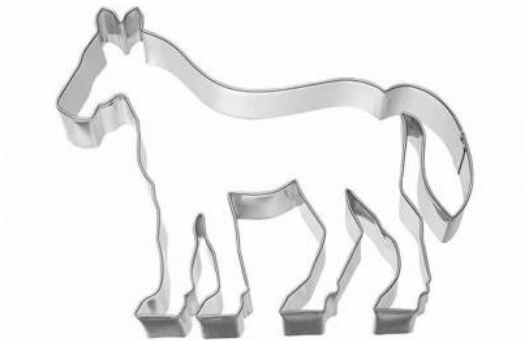

Merk: **Birkmann**
Model: B197022

€ 4,09

Omschrijving

Koekjesvorm Paard 11,5cm

Specificaties

FYSIEKE KENMERKEN

Kleur/Stijl

ZILVER

Materiaal

ROESTVRIJ
STAAL