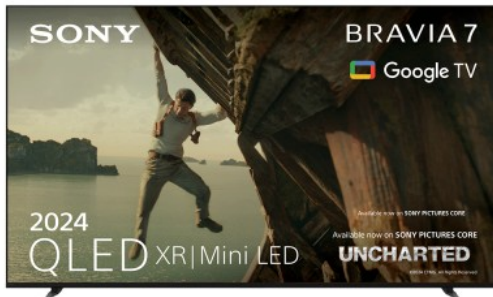

Merk: Sony

Model: K75XR70PAEP

€ 3.199,00

Acties

Sony Bravia TV: Tot €400 cashback

Actie geldig tot 31/07/2024

Omschrijving

4K Mini-LED Google TV met XR Processor™, XR Backlight Master Drive™, XR Triluminos Pro, XR Clear Image, IMAX® Enhanced, Dolby Vision®, Acoustic Multi Audio, DTS:X®, Dolby Atmos®, gamefuncties en harmonieuze aanwezigheid.