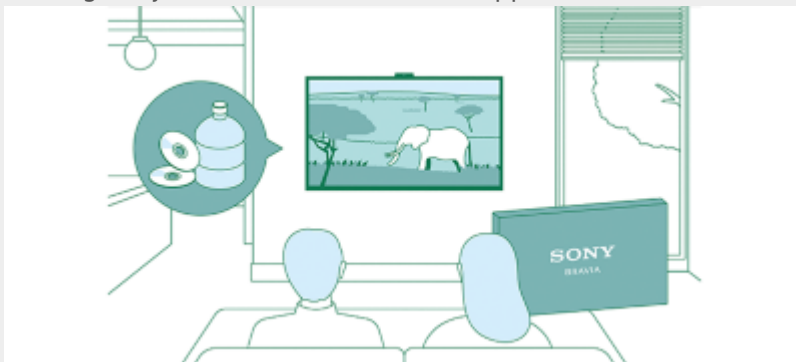

Eco-afstandsbediening. Makkelijk te reinigen en te gebruiken.

Bedient alles. Onze compacte eco-afstandsbediening bestaat voor ongeveer 80 uit gerecycled plastic. Hij is makkelijk schoon te maken dankzij het egale oppervlak en de polyurethaan coating, en je kunt er alle verbonden apparaten mee bedienen