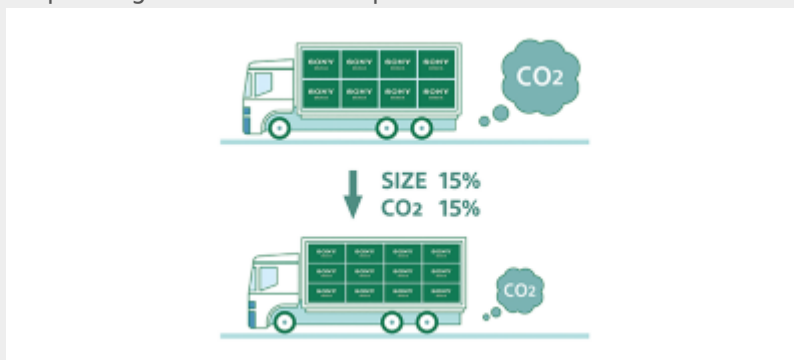

Minder verpakkingsmateriaal. Minder CO2.

Onze verpakking is 15 kleiner en 12 lichter. Dit zorgt voor een optimale efficiëntie van het transport en een vermindering van de CO2-uitstoot met wel 15.

One Slate. Stijlvol vanuit elke hoek.

Eén geheel. Ons One Slate-concept laat het scherm en de beeldrand fuseren tot één geheel, zodat je nauwelijks wordt afgeleid en optimaal kunt genieten.

Trillende afwerking. Geeft harmonie aan je huis.

Ontworpen met een vrijwel onzichtbare beeldrand. Het natuurlijk warme, vlekbestendige