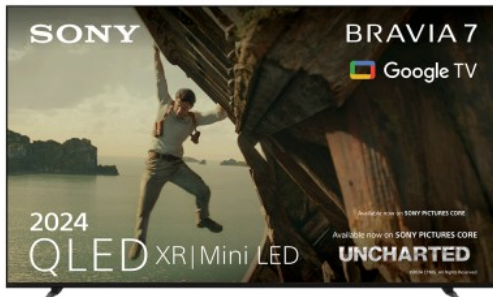

Merk: Sony

Model: K-65XR70PAEP

€ 2.699,00

Acties

Sony Bravia TV: Tot €400 cashback

Actie geldig tot 31/07/2024

Omschrijving

4K Mini-LED Google TV met XR Processor™, XR Backlight Master Drive™, XR Triluminos Pro, XR Clear Image, IMAX® Enhanced, Dolby Vision®, Acoustic Multi Audio, DTS:X®, Dolby Atmos®, gamefuncties en harmonieuze aanwezigheid.