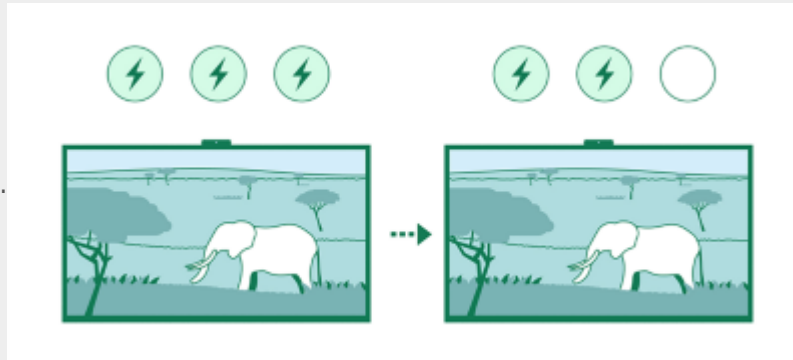

van nieuw plastic met ongeveer 60%, de verpakkingsomvang met 15% en het totale gewicht

met 12%.

Behoud de helderheid. Bespaar energie.

Sensoren voor omgevingslicht optimaliseren de helderheid van je scherm voor je kamer. Doordat onze XR Backlight Master Drive de leds heel precies aanstuurt, zie jij levensechte beelden én bespaar je stroom.

Controleer je Eco Settings. Bekijk je stroomverbruik.

Wijzig makkelijk je Eco Settings, één voor één of alles tegelijk. Met Eco Dashboard 2 heb je alles op één plek en kun je zelfs je stroomverbruik controleren voor een optimale efficiëntie.

Gemaakt van gerecycled plastic

Gemaakt om duurzaam te zijn. Onze compacte eco-afstandsbediening bestaat voor ongeveer 80 uit gerecycled plastic.

Prachtige vormgeving. Duurzaam. Met minder nieuw plastic.

Het door Sony ontwikkelde SORPLAS™ gerecycled plastic wordt gebruikt voor onze tv's om de hoeveelheid nieuw plastic te verminderen met 60 en zo duurzaamheid te waarborgen. De optische onderdelen van deze tv zijn ook gemaakt van gerecyclede materialen en de verpakking bevat 48 minder plastic.