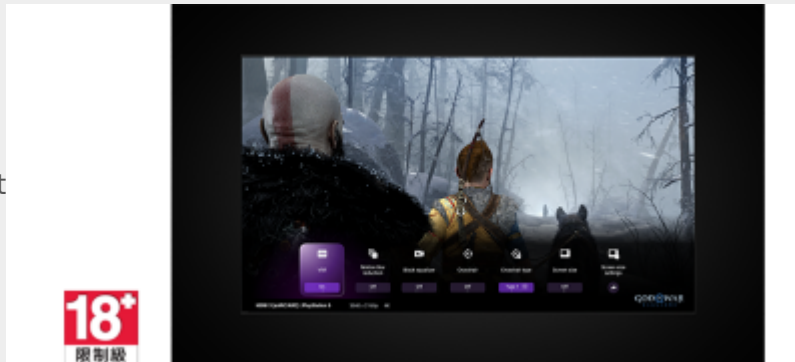

nauwkeurig naar wens aan te passen. Alle belangrijkste functies binnen handbereik voor gemak en comfort.

Eén plek voor al je game-instellingen

Het is nog nooit zo makkelijk geweest om je gamestatus, instellingen en ondersteuningsfuncties nauwkeurig naar wens aan te passen. Alle belangrijkste functies binnen handbereik voor gemak

en comfort

Eén plek voor al je game-instellingen

Het is nog nooit zo makkelijk geweest om je gamestatus, instellingen en ondersteuningsfuncties nauwkeurig naar wens aan te passen. Alle belangrijkste functies binnen handbereik voor gemak en comfort.

Eén plek voor al je game-instellingen

Het is nog nooit zo makkelijk geweest om je gamestatus, instellingen en ondersteuningsfuncties nauwkeurig naar wens aan te passen. Alle belangrijkste functies binnen handbereik voor gemak en comfort.

Dolby Vision® voor gamen. Ondersteund.

Zo zou jouw game-wereld eruit moeten zien. Ongelooflijk levendige kleuren, levensecht contrast in licht en donker, intense helderheid. Met Dolby Vision® bereik je met gamen een heel nieuw level van diepte en realisme.

Kenmerken van HDMI 2.1

Met 4K/120 fps, een variabele vernieuwingsfrequentie (VVR) en een automatische lage-latentiemodus (ALLM), zorgen onze tv's voor vloeiende en heldere bewegingen voor responsieve gameplay.

Milieueigenschappen van onze producten

Sony streeft er niet alleen naar om producten, diensten en inhoud aan te bieden die jou uitzonderlijke ervaringen bieden, maar streeft er ook naar om bij al haar bedrijfsactiviteiten een ecologische voetafdruk van nul te hebben.

Specificaties

AANSLUITINGEN

Aantal HDMI-ingangen	4	Aantal USB-poorten	2
CI+ ingang	Ja