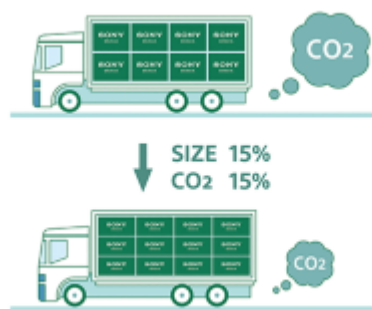

Minder verpakkingsmateriaal. Minder CO2.

Onze verpakking is 15 kleiner en 12 lichter. Dit zorgt voor een optimale efficiëntie van het transport en een vermindering van de CO2-uitstoot met wel 15.

One Slate. Stijlvol vanuit elke hoek.

Eén geheel. Ons One Slate-concept laat het scherm en de beeldrand fuseren tot één geheel, zodat je nauwelijks wordt afgeleid en optimaal kunt genieten.

Trillende afwerking. Geeft harmonie aan je huis.

Ontworpen met een vrijwel onzichtbare beeldrand. Het natuurlijk warme, vlekbestendige