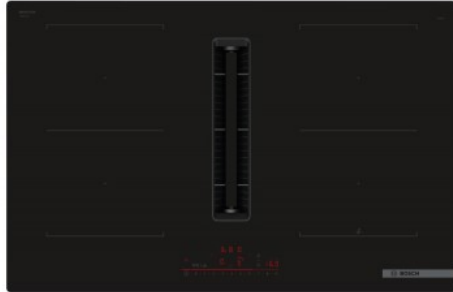

Merk: **Bosch**
Model: PVQ811H26E**€ 2.959,99**

Omschrijving

Geïntegreerde ventilatiemodule: zuig voer stoom en kookluchtjes bij de bron wegaf.
DirectSelect: selecteer snel en eenvoudig de gewenste kookzone, instelling en extra functies.
CombiZone: combineer twee inductiekookzones om groot kookgerei te verwarmen.
AutoOn-functie: de ventilatie wordt automatisch ingeschakeld wanneer de kookplaat opwarmt.
PerfectFry Plus: nooit meer aangebrand eten.

Specificaties

ALGEMEEN

Type kookplaat	Elektrisch
----------------	------------

BEDIENING

Communicatie tussen dampkap en kookplaat	Ja	Knop Aan/Uit	Ja
--	----	--------------	----

ENERGIEVERBRUIK

Energieklasse	B
---------------	---

FUNCTIES

Pauze	Ja	Timerfunctie	Ja
Warmhoudfunctie	Nee		

FYSIEKE KENMERKEN

Aansluitwaarde	7400 W	Breedte	80.2 cm
Diepte	52.2 cm	Hoogte	22.3 cm
Kleur	Zwart		

GEBRUIKSGEMAK

Kookpot/pan detectie	Ja
----------------------	----