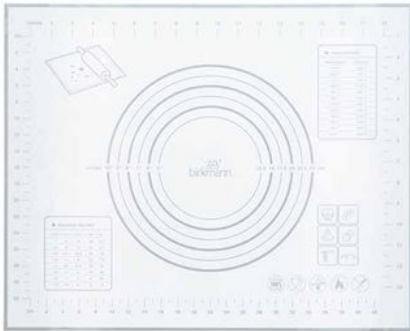

Merk: **Birkmann**
Model: B424012

€ 10,36

Omschrijving

DE BELANGRIJKSTE DETAILS

Antiaanbaklaag rolmat met schaalverdeling en conversietabellen | Ideaal voor het uitrollen en vormen van alle soorten deeg | Siliconengecoat glasvezelweefsel | BPA-vrij | Robuust en scheurvast | Hittebestendig tot 230 °C

Afmetingen: 40 x 50 cm

Eigenschappen

- Antiaanbaklaag rolmat met schaalverdeling en conversietabellen
- Ideaal voor het uitrollen en vormen van alle soorten deeg
- Robuust en scheurvast

Materiaal

- Siliconengecoat glasvezelweefsel
- BPA-vrij
- Hittebestendig tot 230 °C

Onderhoud

- Gewoon schoonmaken met water en afwasmiddel
- Gebruik geen scherpe voorwerpen zoals messen of dergelijke

Inhoud

- 1 x rolmat

Afmetingen: 40 x 50 cm

Artikelnummer: 424012

Deze hoogwaardige mat is de perfecte metgezel voor alle bakliefhebbers. Dankzij het antiaanbakoppervlak en de royale afmetingen kunt u moeiteloos elk type deeg rollen. Of u nu pizza, koekjes of taarten maakt, deze mat biedt een glad, egaal oppervlak dat het rollen