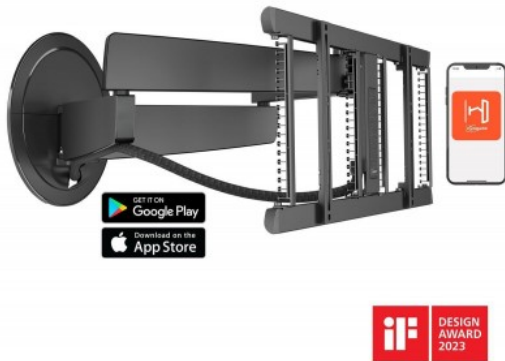

Merk: **Vogels**

Model: tvm7675

**€ 899,99**

Omschrijving

- Draait automatisch en via Siri Voice Control/Shortcuts, app of afstandsbediening
- Ons meest innovatieve ontwerp tot nu toe - stijlvol in elk interieur?
- Volledig geïntegreerd Cable Inlay System (CIS®) - Verbind, bescherm en verberg je kabels, van muur tot tv?
- 7 programmeerbare voorkeursposities
- Maak je ophangstelsysteem compleet met een bijpassende aluminium kabelkolom

Elektrische tv beugel met ongeëvenaard design

De SIGNATURE MotionMount tv beugel is het absolute topmodel van Vogel's. De elektrische tv beugel draait automatisch naar je toe bij het aanschakelen van je tv. Het verfijnde ontwerp sluit naadloos aan op grote, ultraslanke tv's, zoals OLED en QLED tv's. Je bedient de beugel met je stem, app of afstandsbediening. De beugel is geschikt voor schermen van 40 tot en met 77 inch met een maximaal gewicht van 35 kg. Je kunt je tv draaien tot 120° voor maximaal kijkplezier.

Meest geavanceerde tv beugel

Deze Vogel's MotioMount TVM 7675 tv beugel uit de SIGNATURE serie is de meest geavanceerde tv beugel in het Vogel's assortiment. Qua design, technologie en beleving is deze elektrische tv beugel simpelweg superieur.

Ideaal voor montage in een kast of nis

De SIGNATURE MotionMount tv beugel beschikt over een grote voorwaartse reikwijdte met 4

lange, sterke draagarmen. Je kunt je tv tot maar liefst 72 cm elektrisch naar voren bewegen. Dat maakt deze tv beugel ook geschikt voor montage in een kast of nis.