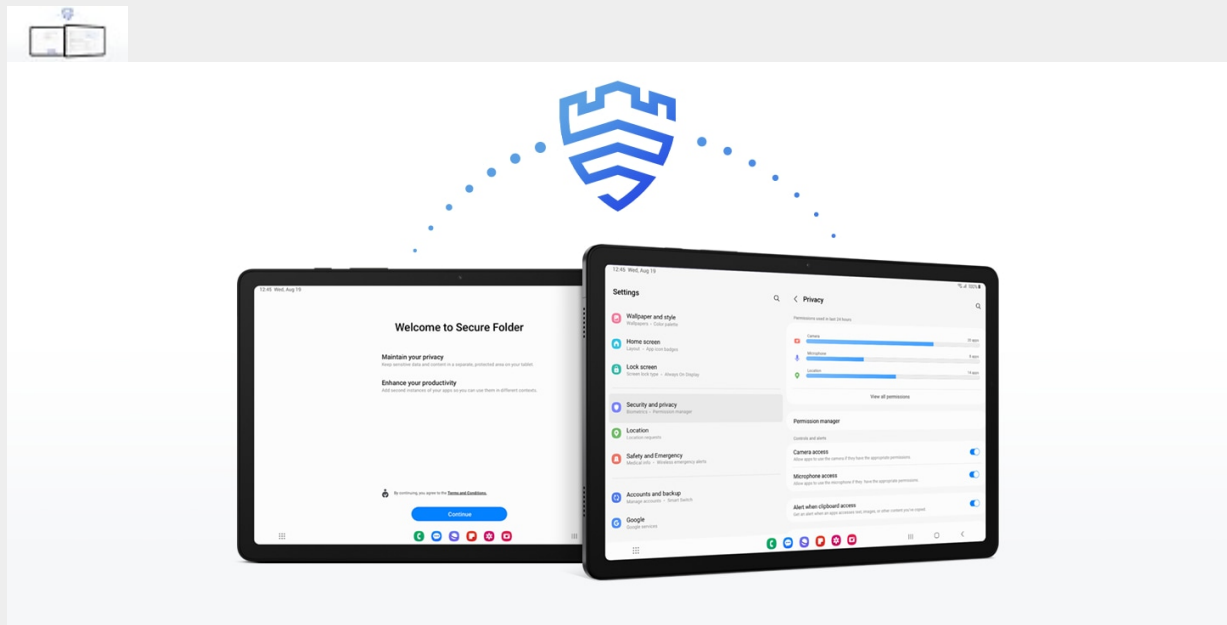

*Gesimuleerde afbeelding voor illustratieve doeleinden. Daadwerkelijke gebruikersinterface kan afwijken van de afbeelding.