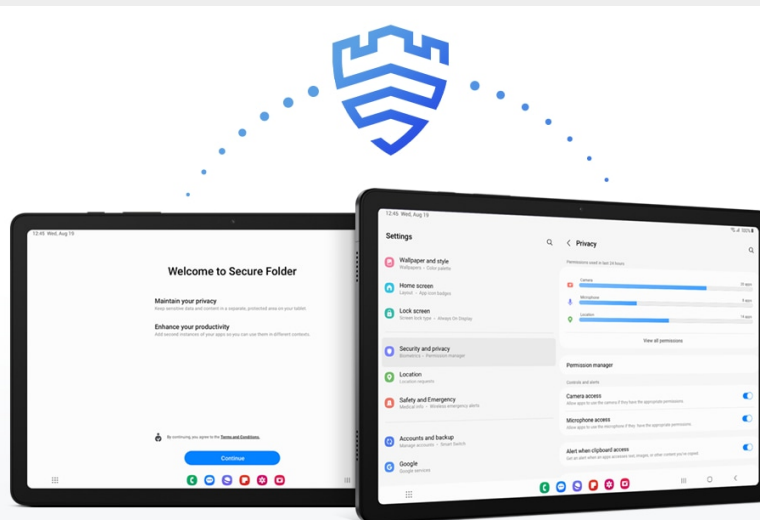

*Gesimuleerde afbeelding voor illustratieve doeleinden. Daadwerkelijke gebruikersinterface kan afwijken van de afbeelding.