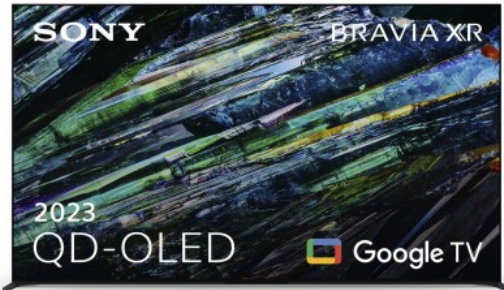

Merk: Sony

Model: XR55A95LAEP

€ 3.099,00

€ 3.299,00

Acties

Sony Bravia Theatre Soundbar: Tot €700 cashback bij aankoop van Sony tv vanaf 42 inch met soundbar actiemodel.

Actie geldig tot 31/03/2025

Omschrijving

Een wereld aan kleuren

Ons grootste palet aan heldere kleuren en tinten, allemaal prachtig weergegeven op een QD-OLED-scherm, voorzien van Cognitive Processor XR™.

Contrast. Onovertroffen.

Zuivere zwarttinten brengen fantastische details en diepte naar voren. Met Cognitive Processor XR™ is de uitdrukingskracht van QD-OLED gemaximaliseerd.

Speaker in het beeldscherm,

voor een echt bioscoopgeluid

Naarmate het verhaal zich voor je ogen ontvouwt, hoor je een geluidstrack die exact hoort bij de actie. Precies zoals in de bioscoop.

De beste stoel. Overal. Altijd.

Waarom zou je een minder perfecte kijkervaring beleven, alleen omdat je favoriete stoel in de hoek staat? BRAVIA CAM™ herkent waar je zit en past de instellingen daar naadloos op aan.

Tijd om te gamen. Wees onoverwinnelijk.

Onze BRAVIA XR™-tv's tonen de adembenemende graphics en het fantastische geluid van de games van nu. Wil je nog meer? Sluit een PlayStation® 5-console aan voor een meeslepende