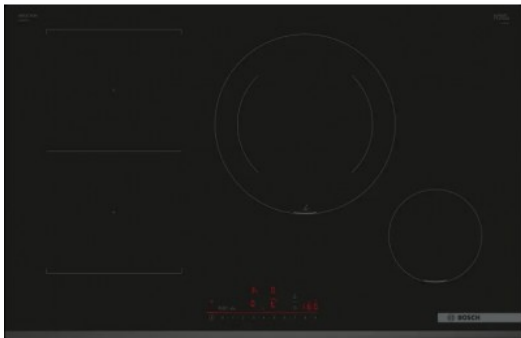

Merk: **Bosch**

Model: PVS831HC1E

**€ 1.159,99**

Omschrijving

- CombiZone: combineer twee inductiekookzones om groot kookgerei te verwarmen.
- Kookzone 28 cm: voor grote en kleine potten.
- Home Connect: perfecte resultaten met Home Connect toestellen van Bosch.
- Facet design: een elegant en aantrekkelijk ontwerp met een afgeschuinde voorkant.
- HoodControl: bediening van de dampkap via de kookplaat (met compatibele dampkap)

Specificaties

ALGEMEEN

Type kookplaat	Elektrisch
----------------	------------

BEDIENING

Bediening op afstand	Ja	Communicatie tussen dampkap en kookplaat	Ja
Knop Aan/Uit	Ja	Koppeling met app	Ja
Type bediening	Direct Slide Control		

FUNCTIES

Pauze	Ja	Timerfunctie	Ja
Warmhoudfunctie	Nee		

FYSIEKE KENMERKEN

Aansluitwaarde	7400 W	Breedte	802 mm
Diepte	522 mm	Hoogte	51 mm
Kleur	Zwart	Maximale hoogte	50 m
Minimale hoogte	49 cm	Nisbreedte (minimaal)	75 cm
Nisdiepte (minimaal)	51 cm	Nishoogte (minimaal)	6,0 cm