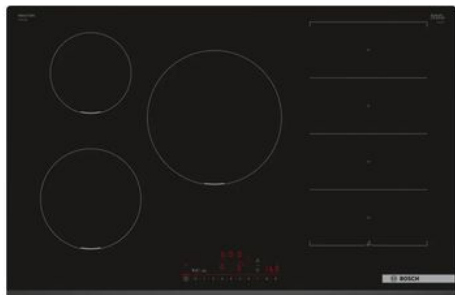

Merk: **Bosch**

Model: PXV831HC1E

Bij aankoop van een FlexInduction-kookplaat of FlexInduction-kookplaat met (geïntegreerde) dampkap. GRATIS pannenset t.w.v. max. €349,99 - zie voorwaarden

€ 1.309,99

Acties

Bosch Flexinducton kookplaat: Pannenset gratis

Actie geldig tot 31/12/2024

Omschrijving

- DirectSelect: directe, eenvoudige selectie van de gewenste kookzone, vermogen en extra functies.
- FlexInduction: meer ruimte op je kookplaat voor grote pannen.
- PerfectFry Plus: maak je geen zorgen meer over aanbranden.
- Handige flexzones: past de kookzones aan je wensen aan.
- Smart Hood Automatic: een bijpassende afzuigkap past zich tijdens het koken automatisch aan de instellingen van je kookplaat aan.

Specificaties

BEDIENING

Bediening op afstand Ja

FUNCTIES

Timerfunctie Ja Warmhoudfunctie Nee

FYSIEKE KENMERKEN

Aansluitwaarde	7400 W	Breedte	802 mm
Diepte	522 mm	Hoogte	51 mm
Kleur	Zwart		

GEBRUIKSGEMAK