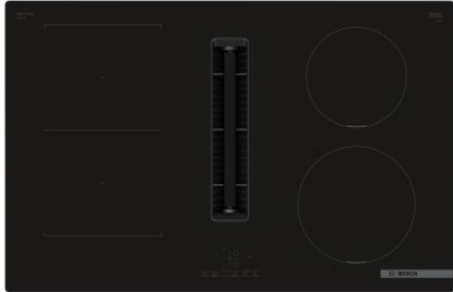

Merk: **Bosch**

Model: PVS811B16E

**€ 2.619,99**

Omschrijving

- Geïntegreerde ventilatiemodule: absorbeert stoom en kookluchtjes direct bij de bron.
- TouchSelect: selecteer eenvoudig de gewenste kookzone en vermogensniveau.
- CombiZone: flexibeler door het koppelen van 2 kookzones, geschikt voor het gebruik van grote pannen.
- PowerBoost: verhoogt tot 50% meer vermogen om de inductiekookplaat sneller te verwarmen.
- Inductie: snel, nauwkeurig, energiebesparend en gemakkelijk schoon te maken.

ALGEMEEN

Geluidsniveau (Maximum)	69 dB(A)	Type kookplaat	Elektrisch
-------------------------	----------	----------------	------------

BEDIENING

Communicatie tussen dampkap en kookplaat	Ja
--	----

ENERGIEVERBRUIK

Breedte 522 mm

Diepte 802 mm

Hoogte 223 mm

Kleur Zwart

Nisdiepte (minimaal) 22.3 cm

GEBRUIKSGEMAK

Kookpot/pan detectie Ja

KOOKPLAATKENMERKEN