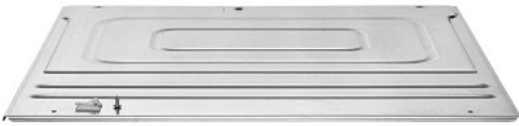

Merk: **Siemens**
Model: WZ20430

€ 99,99

Omschrijving

Cover kit voor onderbouw wasmachine

- Onderbouw set met afdekplaat voor onderbouw installatie van wasmachines zonder werkblad
- Beschermt kabels en elektrische componenten
- Controleer of uw toestel geschikt is alvorens te bestellen
- Onderbouwkit

Specificaties

ALGEMEEN

Aantal per verpakking 1

FYSIEKE KENMERKEN

Kleur Zilver