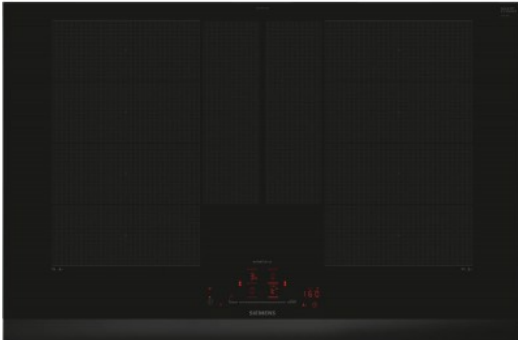

Merk: **Siemens**

Model: EX875HYC1M

Bij aankoop van een FlexInduction-kookplaat of FlexInduction-kookplaat met (geïntegreerde) dampkap. GRATIS pannenset t.w.v. max. €349,99 (zie voorwaarden)

€ 1.799,99

Acties

Siemens actie flexInduction kookplaten

Actie geldig tot 31/07/2024

Omschrijving

Inductiekookplaat 80 cm Zwart, opbouwmontage met rand

De kookplaat past zich aan jouw pannen aan

Met flexInduction Plus worden de flexibele kookzones automatisch in twee richtingen uitgebreid om ruimte te bieden voor extra grote pannen (tot 30 cm diameter). Wanneer een kookzone te klein is, dan activeert de kookplaat meer inductiespoelen voor een gelijkmatige verhitting. Een braadslee, teppanyaki of grillplaat (tot 40 cm breed) verwarmen? Dat is nu makkelijker dan ooit.

Bedien je kookplaat, waar je ook bent, met Home Connect.

De wereld van technologische innovatie staat niet stil. Steeds meer apparaten worden slim verbonden. En ze bereiken nu eindelijk je woonkamer dankzij de met wifi verbonden apparaten van Siemens en Home Connect. Met het samenkomen van wifi-toegankelijk apparaten, slimme software en een intuïtieve app openen vele deuren zich. Het alledaagse leven wordt makkelijker, efficiënter en comfortabel zoals nooit tevoren. Belt een gezinslid dat hij later thuis

Automatische aanpassing van jouw kookzones.

Welke kookzone moet je gebruiken? Met de intelligente flexZones detecteren sensoren onder het glaskeramik automatisch de vorm en grootte van pannen en ander kookgerei, en combineren of splitsen de kookzones dienovereenkomstig onmiddellijk. En als je het kookgerei verplaatst, worden de instellingen direct aangepast. Plaats het kookgerei gewoon op de kookplaat, zet hem aan en geniet van flexibel koken.