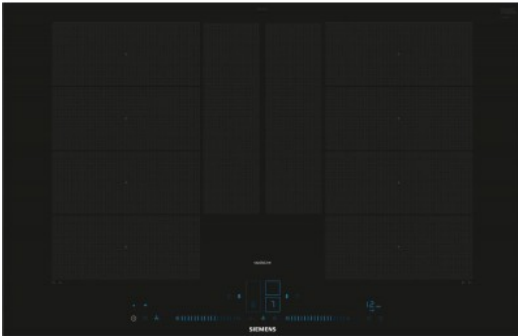

Merk: **Siemens**
Model: EX877NYV6E

€ 2.009,99

Omschrijving

De kookplaat die zich aan uw kookgerei aanpast.

Met flexInduction Plus worden de flexibele kookzones automatisch uitgebreid in twee richtingen voor een grotere breedte en diepte voor extra groot kookgerei (tot 30 cm in diameter). Als een zone niet groot genoeg is voor je kookgerei, neemt je kookplaat de controle over en activeert deze meer elektrische spoelen voor een gelijkmatige verwarming. Het is ook een uitstekende optie voor het gebruik van Teppan Yaki's of bakplaten tot 40 cm lang.

Informatie over je kookplaat, waar je ook bent - Home Connect.

De wereld van technologische innovatie verandert voortdurend. Toestellen worden steeds meer verbonden en intelligenter. Dankzij de Siemens en Home Connect vindt deze ontwikkeling eindelijk zijn weg naar je huis. De combinatie van wifi-compatibele toestellen, intelligente software en een intuïtieve app biedt ongekennde mogelijkheden. Hoewel sommige je huishoudelijke taken overnemen en andere compleet nieuwe perspectieven openen, zijn ze allemaal ontworpen om je dagelijks leven zo efficiënt en comfortabel mogelijk te maken.

Totale controle voor optimaal bakplezier.

Met fryingSensor Plus worden al uw crêpes pannenkoeken heerlijk goudbruin, van de eerste tot de laatste. Het brengt u op de hoogte wanneer de pan de juiste temperatuur heeft bereikt en behoudt vervolgens dat exacte warmteniveau zolang u aan het koken bent. Uw creaties branden niet aan en u kunt zich focussen op uw gasten.

powerMove Plus: pas het vermogensniveau in 3 stappen aan door het kookgerei te verplaatsen.

powerMove Plus verdeelt uw kookplaat in drie verschillende warmtezones, die worden geactiveerd door uw pannen er gewoon op te plaatsen. U kunt het vermogen aanpassen door het kookgerei te verplaatsen. Ga van het grillen op hoge temperatuur aan de voorkant naar het warm houden van de maaltijden aan de achterkant, terwijl u de potten en pannen van de ene naar de andere plek verplaatst.

Meer vermogen wanneer het nodig is.