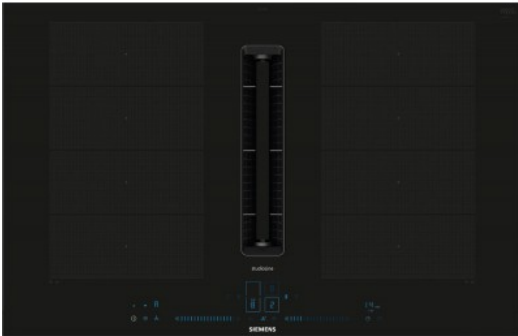

Merk: **Siemens**
Model: EX877NX68E**€ 3.629,99**

Omschrijving

De kookplaat die zich aan uw kookgerei aanpast.

Met flexInduction wordt de flexibele kookzone automatisch uitgebreid voor extra groot kookgerei (tot 24 cm in diameter). Als een zone niet groot genoeg is voor uw kookgerei, neemt uw kookplaat de controle over en activeert het meer elektrische spoelen voor een gelijkmatige verwarming. Het is ook een uitstekende optie voor het gebruik van teppanyaki's of bakplaten tot 40 cm lang.

Informatie over je kookplaat, waar je ook bent - Home Connect.

De wereld van technologische innovatie verandert voortdurend. Toestellen worden steeds meer verbonden en intelligenter. Dankzij de Siemens en Home Connect vindt deze ontwikkeling eindelijk zijn weg naar je huis. De combinatie van wifi-compatibele toestellen, intelligente software en een intuïtieve app biedt ongekende mogelijkheden. Hoewel sommige je huishoudelijke taken overnemen en andere compleet nieuwe perspectieven openen, zijn ze allemaal ontworpen om je dagelijks leven zo efficiënt en comfortabel mogelijk te maken.

powerMove Plus: pas het vermogensniveau in 3 stappen aan door het kookgerei te verplaatsen.

powerMove Plus verdeelt uw kookplaat in drie verschillende warmtezones, die worden geactiveerd door uw pannen er gewoon op te plaatsen. U kunt het vermogen aanpassen door het kookgerei te verplaatsen. Ga van het grillen op hoge temperatuur aan de voorkant naar het warm houden van de maaltijden aan de achterkant, terwijl u de potten en pannen van de ene naar de andere plek verplaatst.