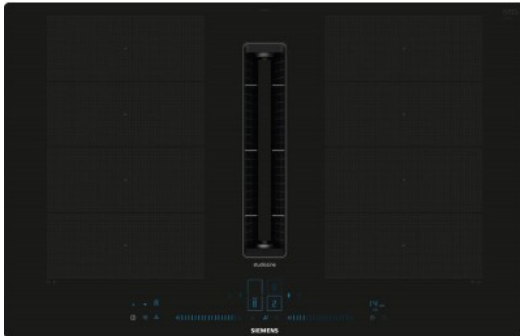

Merk: **Siemens**

Model: EX807NX68E

Bij aankoop van een FlexInduction-kookplaat of FlexInduction-kookplaat met (geïntegreerde) dampkap. GRATIS pannenset t.w.v. max. €349,99 (zie voorwaarden)

€ 3.629,99

Acties

Siemens actie flexInduction kookplaten

Actie geldig tot 31/12/2024

Omschrijving

De kookplaat die zich aan uw kookgerei aanpast.

Met flexInduction wordt de flexibele kookzone automatisch uitgebreid voor extra groot kookgerei (tot 24 cm in diameter). Als een zone niet groot genoeg is voor uw kookgerei, neemt uw kookplaat de controle over en activeert het meer elektrische spoelen voor een gelijkmatige verwarming. Het is ook een uitstekende optie voor het gebruik van teppanyaki's of bakplaten tot 40 cm lang.

Informatie over je kookplaat, waar je ook bent - Home Connect.

De wereld van technologische innovatie verandert voortdurend. Toestellen worden steeds meer verbonden en intelligenter. Dankzij de Siemens en Home Connect vindt deze ontwikkeling eindelijk zijn weg naar je huis. De combinatie van wifi-compatibele toestellen, intelligente software en een intuïtieve app biedt ongekennde mogelijkheden. Hoewel sommige je huishoudelijke taken overnemen en andere compleet nieuwe perspectieven openen, zijn ze allemaal ontworpen om je dagelijks leven zo efficiënt en comfortabel mogelijk te maken.