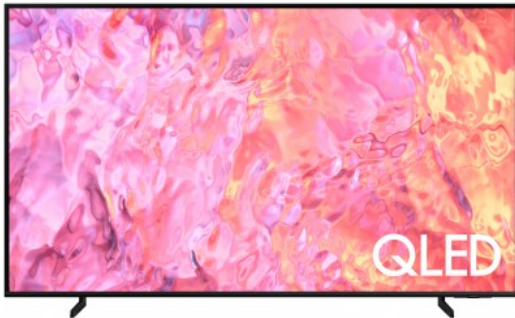

Merk: **Samsung**

Model: QE43Q60CAUXXN

€ 849,00

Omschrijving

100% kleurvolume met Quantum Dot

Meer dan een miljard kleuren met Quantum Dot

Quantum Dot-technologie zorgt voor onze beste beeldkwaliteit ooit. Quantum Dot zet licht om in adembenemende kleuren die levensecht zijn bij elk helderheidsniveau.

Quantum HDR 1000

Realistisch helder beeld

Geniet van schitterend beeld met opvallende details. De Dynamic Tone Mapping van HDR10+ gaat verder dan de gebruikelijke standaarden en zorgt voor diepere zwarttinten, levendigere beelden en details die goed doorkomen.