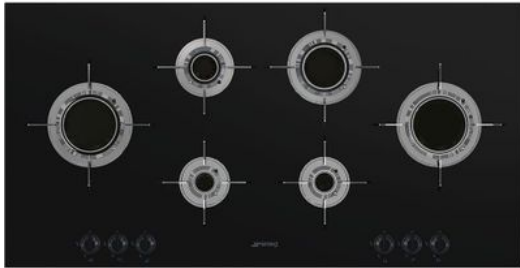

Merk: **Smeg**

Model: PVL6106CN

**€ 2.699,00**

Omschrijving

Gaskookplaat - 100 cm - 6 branders, zwart

Specificaties

ALGEMEEN

Inbouwwijze	Opbouw, Vlakkbouw	Type kookplaat	Gas
-------------	----------------------	----------------	-----

BEDIENING

Knop Aan/Uit	Ja
--------------	----

FYSIEKE KENMERKEN

Aansluitwaarde	13100 W	Breedte	1005 mm
Diepte	510 mm	Gewicht	20.3 kg
Hoogte	92 mm	Kleur	Zwart
Materiaal	GEHARD GLAS		

KOOKPLAATKENMERKEN

Aantal kookzones	6
------------------	---