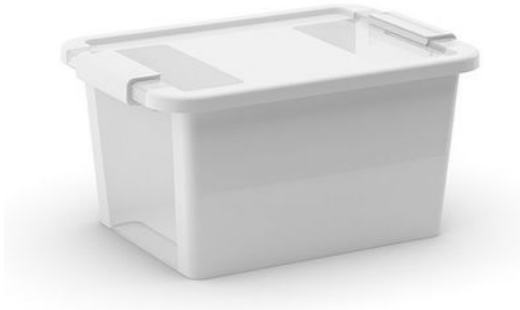

Merk: **Kis**

Model: 244657

**€ 10,85**

## Omschrijving

Bi-box Opbergbox S Wit 11l 36,5x26xh19cm

### FYSIEKE KENMERKEN

Kleur/Stijl

WIT GRIJS

Materiaal

KUNSTSTOF /  
ROESTVRIJ  
STAAL