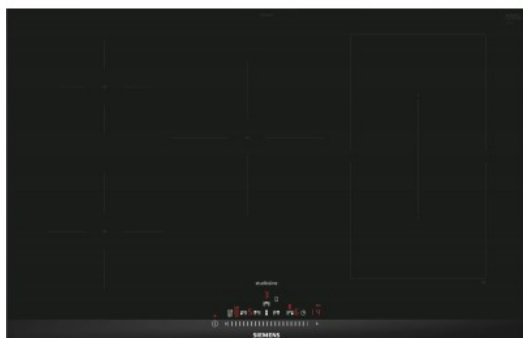

Merk: **Siemens**

Model: ED877FWB5E

€ 1.569,99

Omschrijving

Kookplaat iQ500 Inductie 80 cm, combiInduction, 5 zones (1 combi), Boost, timer, mono touchSlider, powerMove Facet design black

Extra flexibiliteit voor grote pannen.

Met combiZone combineer je eenvoudig twee ronde inductiezones voor één groot egaal verwarmd kookoppervlak: ideaal voor grote pannen.

Eenvoudige bediening met de touchSlider

Met onze innovatie touchSlider-technologie kun je de temperatuur van de kookzones instellen door ofwel rechtstreeks op de juiste plaats van de schaalverdeling te tikken ofwel met je vinger er naartoe te schuiven. De temperatuurregeling is gebaseerd op sensoren en gaat in stappen van 0,5 tot het maximum van 9.

Eenvoudig koken door vooraf ingestelde temperatuurzones

De powerMove Plus-functie verdeelt de combiflexZones in drie temperatuurzones: de voorzijde voor koken of braden, het midden voor garen en achterin voor het warmhouden van het gerecht. Zo houd je een deel van het gerecht makkelijk warm terwijl je de rest klaarmaakt. De individuele zones worden geactiveerd zodra je de pan erop zet.

Meer vermogen wanneer u het nodig heeft.

Met de powerBoost-functie verhoogt u het vermogen van de gewenste inductiezone met tot wel 50%. Zo bespaart u tot 35% aan wachttijd, en kunt u sneller verder met het bereiden van de rest van de maaltijd. Minder wachttijd, meer kookplezier.

Kookwekker met uitschakelfunctie.

De kookwekker met uitschakelfunctie schakelt de kookzone automatisch uit zodra de ingestelde bereidingstijd is verstreken. Wel zo veilig.

- combiZone: combineer probleemloos twee inductiezones voor grote pannen.
- touchSlider: eenvoudig en direct bedienen met een vingeraanraking of slide-beweging.
- powerMove: vooraf ingestelde kookzones met bijbehorende temperaturen.