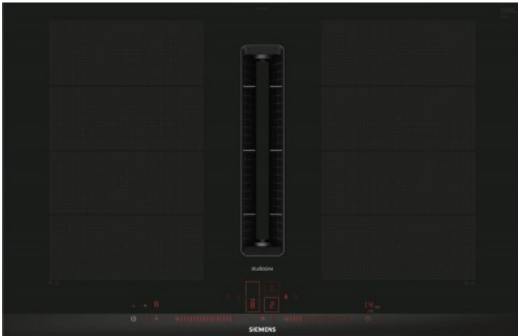

Merk: **Siemens**

Model: EX877LX57E

**€ 3.629,99**

Omschrijving

Kookplaat HC - iQ700 Inductie-geïntegreerde ventilatie 80 cm, flexInduction, 4 zones, Boost, timer, dual lightSlider, fryingSensor, BLDC-tech, 500/622m³/h, 68dB Facet design black B

De kookplaat die zich aan uw kookgerei aanpast.

Met flexInduction wordt de flexibele kookzone automatisch uitgebreid voor extra groot kookgerei (tot 24 cm in diameter). Als een zone niet groot genoeg is voor uw kookgerei, neemt uw kookplaat de controle over en activeert het meer elektrische spoelen voor een gelijkmatige verwarming. Het is ook een uitstekende optie voor het gebruik van teppanyaki's of bakplaten tot 40 cm lang.

powerMove Plus: pas het vermogensniveau in 3 stappen aan door het kookgerei te verplaatsen.

powerMove Plus verdeelt uw kookplaat in drie verschillende warmtezones, die worden geactiveerd door uw pannen er gewoon op te plaatsen. U kunt het vermogen aanpassen door het kookgerei te verplaatsen. Ga van het grillen op hoge temperatuur aan de voorkant naar het warm houden van de maaltijden aan de achterkant, terwijl u de potten en pannen van de ene naar de andere plek verplaatst.

FUNCTIES

Timerfunctie	Ja	Warmhoudfunctie	Ja
--------------	----	-----------------	----

FYSIEKE KENMERKEN

Aansluitwaarde	7400 W	Breedte	81,2 cm
Diepte	22,3 cm	Hoogte	52 cm
Kleur	Zwart	Nisbreedte (minimaal)	75 cm
Nisdiepte (minimaal)	22,3 cm	Nishoogte (minimaal)	49 cm