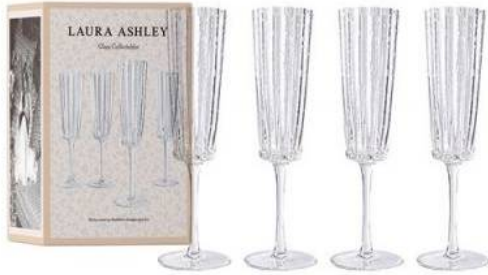

Merk: **Laura Ashley**
Model: 2605183514

€ 43,80

Omschrijving

Set 4 champagne 21cl ev2

Specificaties