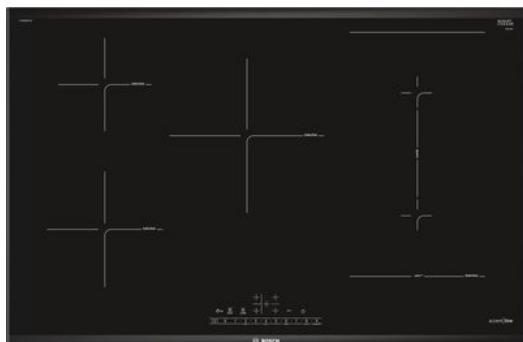

Merk: **Bosch**

Model: PVW895FC5E

€ 1.259,99

Omschrijving

Gemakkelijk te begrijpen, nog gemakkelijker te gebruiken.

Dankzij het intuïtieve bedieningspaneel, kunt u de kookplaten selecteren en de specifieke vermogensstand instellen die u wilt - direct en snel. DirectSelect is ook voorzien van een praktisch energieverbruikdisplay, evenals QuickStart en ReStart functies.

Koken met grote pannen wordt makkelijk.

Wil je koken met een extra grote pan of een braadslede op je inductiekookplaat zetten? Gebruik dan CombiZone om twee van de ronde kookzones samen te voegen. Zo krijg je meer ruimte en flexibiliteit om je grote kookgerei te verwarmen.

Geen aangebrand vlees meer.

Om vlees goed te bakken, heb je de juiste temperatuur nodig. Als deze te hoog is, zal zelfs de beste steak te snel bakken en aanbranden. De PerfectFry sensor controleert continu de temperatuur van de pan zodat het vlees niet aanbrandt. Kies uit vier vastgelegde temperaturniveaus voor een altijd perfect resultaat.

Versnel je kookkunsten.

Wanneer je snelle en makkelijke maaltijden nog rapper op tafel wilt hebben, kan PowerBoost je helpen. Deze praktische functie voegt extra vermogen toe voor ultrasnelle verwarming. Gebruik het op je inductiekookplaat om grote hoeveelheden water te koken en verwarm bijna 35% sneller in vergelijking met het hoogste vermogen.

Specificaties

ALGEMEEN

Type kookplaat

Inductie