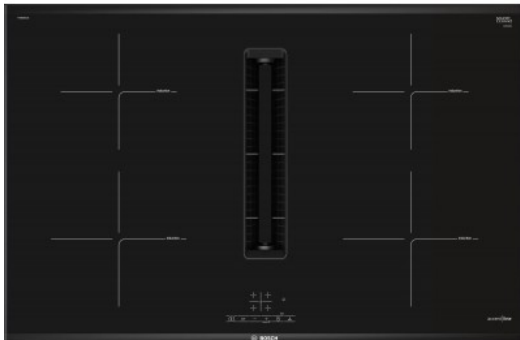

Merk: **Bosch**

Model: PIE895B15E

€ 2.869,99

Omschrijving

TouchSelect: Alles met één enkele aanraking.

Met dit nieuwe bedieningspaneel stelt u met gemak de gewenste kookzone in. U kiest simpelweg hoeveel vermogen u nodig heeft. En de nieuwe QuickStart- en ReStart-functies maken koken nog gemakkelijker.

Versnel je kookkunsten.

Wanneer je snelle en makkelijke maaltijden nog rapper op tafel wilt hebben, kan PowerBoost je helpen. Deze praktische functie voegt extra vermogen toe voor ultrasnelle verwarming. Gebruik het op je inductiekookplaat om grote hoeveelheden water te koken en verwarm bijna 35% sneller in vergelijking met het hoogste vermogen.