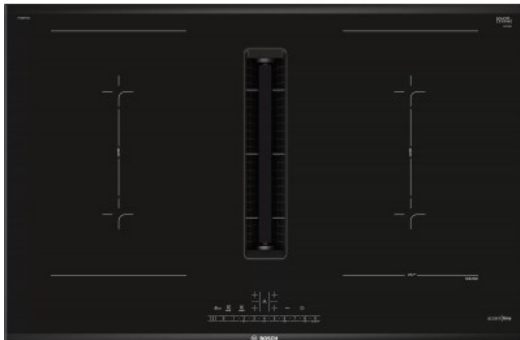

Merk: **Bosch**

Model: PVQ895F25E

**€ 3.179,99**

Omschrijving

Kookplaat Serie 6 Inductie-geïntegreerde ventilatie 80 cm, Combination, 4 zones (2 combi), Boost, Timer, DirectSelect, PerfectFry, BLDC tech, 500/622m³/h, 68dB Top design B

Gemakkelijk te begrijpen, nog gemakkelijker te gebruiken.

Dankzij het intuïtieve bedieningspaneel, kunt u de kookplaten selecteren en de specifieke vermogensstand instellen die u wilt – direct en snel. DirectSelect is ook voorzien van een praktisch energieverbruikdisplay, evenals QuickStart en ReStart functies.

Koken met grote pannen wordt makkelijk.

Wil je koken met een extra grote pan of een braadslede op je inductiekookplaat zetten? Gebruik dan CombiZone om twee van de ronde kookzones samen te voegen. Zo krijg je meer ruimte en flexibiliteit om je grote kookgerei te verwarmen.