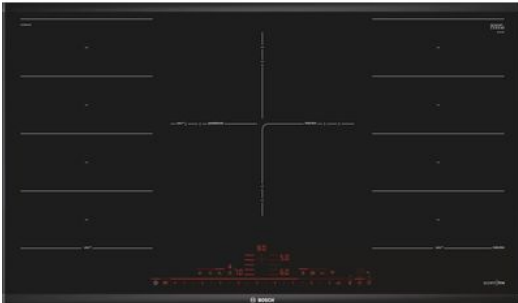

Merk: **Bosch**

Model: PXV995DV5E

Bij aankoop van een FlexInduction-kookplaat of FlexInduction-kookplaat met (geïntegreerde) dampkap. GRATIS pannenset t.w.v. max. €349,99 - zie voorwaarden

€ 2.229,99

Acties

Bosch Flexinducton kookplaat: Pannenset gratis

Actie geldig tot 31/12/2024

Omschrijving

Bruikbaarheid op een grotere schaal.

DirectSelect Premium biedt perfecte bruikbaarheid bij het koken met een volledige lengte van 30 cm. Voor een intuïtief eenvoudige selectie van vermogensstanden en extra functionaliteit. De gebruikersinterface toont alleen die functies die u echt nodig heeft. De gebruikersinterface is niet zichtbaar wanneer deze is uitgeschakeld en zorgt voor een strak en elegant design van het fornuis.

Koken met flexibele inductie.

Met FlexInduction kun je twee zones combineren tot één gelijkmatig verwarmd oppervlak. Je kookplaat detecteert automatisch de grootte en positie van het kookgerei dat zich in de zone bevindt. Of je nu een pot espresso wilt zetten of een grote braadslede wilt opwarmen, je kookplaat verwarmt alle soorten kookgerei precies en efficiënt.

Aansluitwaarde	11100 W	Breedte	91,6 cm
Diepte	5,1 cm	Hoogte	52,7 cm
Kleur	Zwart	Nisbreedte (minimaal)	88 cm
Nisdiepte (minimaal)	5,1 cm	Nishoogte (minimaal)	49 cm

GEBRUIKSGEMAK

Aanduiding restwarmte Ja

KOOKPLAATKENMERKEN