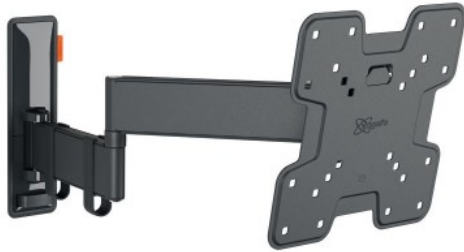

Merk: **Vogels**

Model: 3832450

**€ 119,99**

Omschrijving

Stijlvol en veilig: volledig draaibare tv beugel voor tv's van 19 tot 43 inch

Met deze stijlvolle COMFORT Full-Motion+ tv beugel kies je voor veiligheid, design en optimaal kijkcomfort. De beugel is zeer robuust en bestand tegen intensief gebruik. Omdat de beugel tot maar liefst 180° kan draaien, kun je vanuit elke hoek van de kamer genieten van je tv. Kantelen is mogelijk tot een hoek van 20° (10° voor- en achterwaarts). De beugel is geschikt voor tv's van 19 tot 43 inch met een gewicht van maximaal 15 kg.

Vanuit elke hoek genieten van je tv

Met de COMFORT Full-Motion+ tv beugel geniet je vanuit elke hoek van je tv. Vul op deze pagina je tv-type in en onze tool rekent de werkelijke draaihoek van jouw tv uit! Dankzij One-Finger™ Movement draai je het scherm met slechts één vinger in de ideale stand. Speciale lagers zorgen ervoor dat de beugel extreem soepel en makkelijk draait.

- Soepele OneFinger™-beweging
- Je tv altijd waterpas gesteld (horizontaal en verticaal)
- Kabelclips inbegrepen: Geleid de kabels van tv naar muur
- Probleemloos kantelen - Kantel tot 10° naar beide kanten om weerspiegeling te voorkomen

- Draai je tv tot 180° dankzij de lange armen van 49 cm

Specificaties

ALGEMEEN

Elektrisch	Nee	Type Flatscreensteun	TV muurbeugel
------------	-----	----------------------	---------------

BEELD

Maximale schermgrootte	43 inch	Minimale schermgrootte	19 inch
------------------------	---------	------------------------	---------