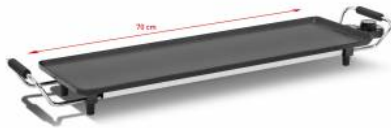

Merk: **Fritel**

Model: 142126

€ 59,99

Omschrijving

De mogelijkheden met deze Teppanyaki van FRITEL zijn eindeloos. Zomer of winter, middag of avond, binnen of buiten, hij staat garant voor leuke tafelmomenten. Dankzij het grote oppervlak kunnen verschillende ingrediënten tegelijkertijd gebakken worden. Iedereen bakt waar hij zin in heeft. Voor een gezellig etentje met het gezin, voor een topontbijt met spek en eieren of je neemt het toestel gewoon mee op vakantie!

TIP: Kan ook met mini pannetjes gebruikt worden voor een pannenkoekje, omelet, wokgerechtje, ...

Fritel, met Smaak bedacht !

Specificaties

ALGEMEEN

Aantal personen	6	Aantal standen	5
Elektrisch	Ja	Gebruik als tafelgrill	Ja
Soort grill	Teppanyaki		

FYSIEKE KENMERKEN

Breedte	70 cm	Diepte	22 cm
Kleur	Zwart		

GEBRUIKSGEMAK

Snoerlengte	1 m
-------------	-----

PLATEN

Afmetingen plaat	22 x 70 cm	Anti-aanbaklaag	Ja
Materiaal plaat	Aluminium		

STROOM

Vermogen	1800 W		
----------	--------	--	--