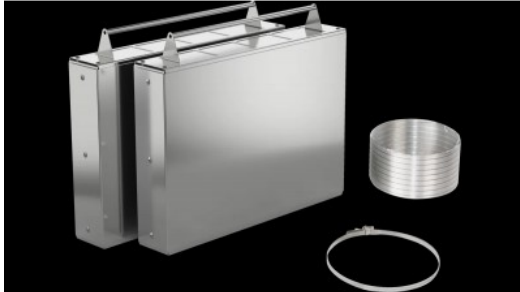

Merk: **Siemens**
Model: LZ21WWJ12

€ 1.059,99

Omschrijving

Regeneerbare koolstoffilter starterset voor glassdraftAir 90 cm

Specificaties

FYSIEKE KENMERKEN

Materiaal	ALUMINIUM
-----------	-----------