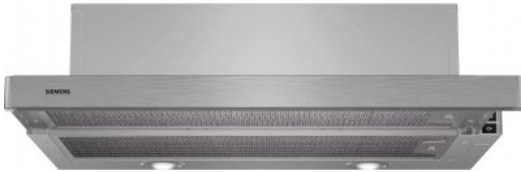

Merk: **Siemens**
Model: LI600A521

€ 239,99

Omschrijving

De motorloze telescopische dampkap verdwijnt bijna volledig onder uw keukenkast.

Specificaties

ALGEMEEN

Type dampkap Telescopische dampkap

BEDIENING

Afstandsbediening	Nee	Communicatie tussen dampkap en kookplaat	Nee
Koppeling met app	Nee		

ENERGIEVERBRUIK

Wattage verlichting 2 W

FYSIEKE KENMERKEN

Aansluitwaarde	2 W	Breedte	60 cm
Diepte	28 cm	Hoogte	17,5 cm
Kleur	Grijs		

GEBRUIKSGEMAK

Elektronische bediening Ja

UITRUSTING

Aantal vetfilters	2	Motor inbegrepen	Nee
Soort lampen	LED	Type vetfilter	Aluminium