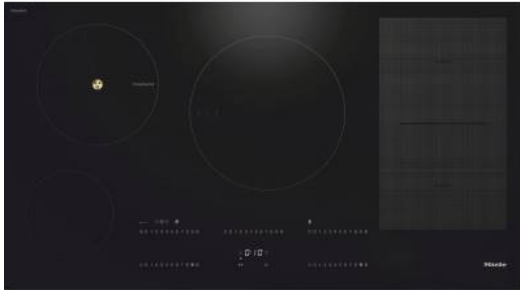

Merk: Miele

Model: 11515620

Bij aankoop van 5 Miele keukentoeestellen, waarvan 1 stoomoven, ontvangt u een gratis individueel productadvies.

€ 3.549,00

Acties

Miele Keukentoeestellen: Gratis individueel productadvies

Actie geldig tot 31/12/2024

Omschrijving

Inductie kookvlak ; Zwart ; SmartSelect White ; Inductie ; SmartSelect White ; 90 Cm ; 5 Zones/
1 Kookvlak ; TwinBooster, Warmhouden+, Stop&Go ; Permanente panherkenning ; TempControl
; PowerFlex ; WifiConnect

Losse inductiekookplaat met TempControl voor perfecte braadresultaten

- Intuïtieve snelle keuze van getallenreeksen – Smart Select White
- 5 kookzones incl. 1 PowerFlex-vlak en 1 TempControl-zone
- In 936mm breed voor opliggende of vlakke inbouw
- Kortste aankooktijden – TwinBooster
- Communicatie met dampkap - automatische Con@ctivity-functie

Smart-besturing

Richt u volledig op wat u wilt koken: met Con@ctivity 3.0 doet uw afzuigkap automatisch het goede. Zodra de kookplaat wordt in- of uitgeschakeld, reageert de afzuigkap vanzelf. De zuigkracht wordt afhankelijk van wat er op de kookplaat gebeurt automatisch aangepast en