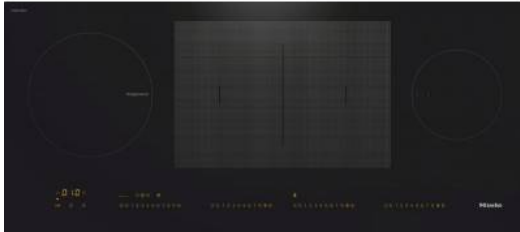

Merk: Miele

Model: 11515590

Bij aankoop van 5 Miele keukentoe­st­ellen, waarvan 1 stoomoven, ontvangt u een gratis individueel productadvies.

€ 3.199,00

Acties

Miele Keukentoe­st­ellen: Gratis individueel productadvies

Actie geldig tot 31/12/2024

Omschrijving

Losse inductiekookplaat in panoramadesign en met TempControl voor perfecte braadresultaten

Eenvoudige bediening met SmartSelect

Vermogensstanden en tijden kunt u opvallend simpel en snel instellen met SmartSelect. Elke kookzone wordt bediend met een geel oplichtende getallenrij, die vanuit iedere hoek leesbaar is. De timer met drie getallen stelt u met SmartSelect voelbaar comfortabeler in, aangezien de kookwekker en het automatisch uitschakelen apart kunnen worden uitgekozen.

Booster-functie voor snelle warmte

Voor bijzonder snel koken: met de exclusieve Miele TwinBooster-functie kunt u, als dat nodig is, heet vermogen van twee kookzones bundelen naar één zone. Of u kunt het inductievermogen individueel verdelen - en daarmee nog flexibeler koken.

FUNCTIES

Pauze	Ja	Timerfunctie	Ja
Warmhoudfunctie	Ja		

FYSIEKE KENMERKEN

Aansluitwaarde	7300 W	Breedte	91,6 cm
Diepte	52 cm	Gewicht	12 kg
Hoogte	5,1 cm	Kleur	Zwart
Nisbreedte (minimaal)	78 cm	Nisdiepte (minimaal)	50 cm