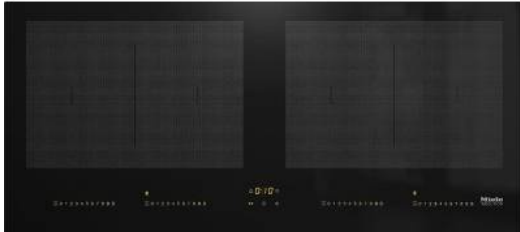

Merk: **Miele**
Model: 11167470

Bij aankoop van 5 Miele keukentoeestellen, waarvan 1 stoomoven, ontvangt u een gratis individueel productadvies.

€ 2.699,00

Acties

Miele Keukentoeestellen: Gratis individueel productadvies

Actie geldig tot 31/12/2024

Omschrijving

Losse inductiekookplaat in panoramadesign en met 2 PowerFlex-kookvlakken voor bijzonder comfort.

- Intuïtieve snelle keuze via een cijferreeks - SmartSelect
- 4 kookzones incl. 2 krachtige PowerFlex-kookvlakken
- In 916mm breed voor opliggende of vlakke inbouw
- Kortste aankooktijden – TwinBooster
- Communicatie met dampkap - automatische Con@ctivity-functie

Smart-bediening

Richt u volledig op wat u wilt koken: met Con@ctivity 3.0 doet uw dampkap automatisch wat moet. Zodra de kookplaat wordt in- of uitgeschakeld, reageert de dampkap vanzelf. De zuigkracht wordt afhankelijk van wat er op de kookplaat gebeurt automatisch aangepast - en zorgt zo voor een altijd aangenaam klimaat in de keuken. De toestellen communiceren met elkaar via wifi. Met Con@ctivity 3.0 integreert u dampkap en kookplaat in Miele@home.

PowerFlex-inductie

Veelzijdig en flexibel: ook grote pannen worden snel en probleemloos verhit.

Eenvoudige bediening met SmartSelect

Vermogensstanden en tijden kunt u opvallend simpel en snel instellen met SmartSelect. Elke kookzone wordt bediend met een geel oplichtende getallenrij, die vanuit iedere hoek leesbaar is. De timer met drie getallen stelt u met SmartSelect voelbaar comfortabeler in, aangezien de kookwekker en het automatisch uitschakelen apart kunnen worden uitgekozen.