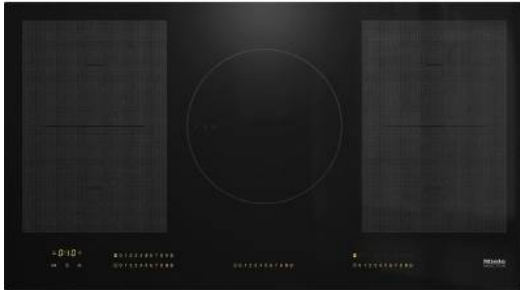

Merk: **Miele**

Model: 11167460

Bij aankoop van 5 Miele keukentoe­st­ellen, waarvan 1 stoomoven, ontvangt u een gratis individueel productadvies.

€ 2.749,00

Acties

Miele Keukentoe­st­ellen: Gratis individueel productadvies

Actie geldig tot 31/12/2024

Omschrijving

Losse inductiekookplaat met 4 PowerFlex-kookvlakken voor maximaal vermogen

- Intuïtieve snelle keuze via een cijferreeks - SmartSelect
- 5 kookzones incl. 4 PowerFlex-kookvlakken en kookzone van 28 cm
- In 936mm breed voor op­lig­gende of vlakke inbouw
- Kortste aankooktijden – TwinBooster
- Communicatie met dampkap - automatische Con@ctivity-functie

Eenvoudige bediening met SmartSelect

Vermogensstanden en tijden kunt u opvallend simpel en snel instellen met SmartSelect. Elke kookzone wordt bediend met een geel oplichtende getallenrij, die vanuit iedere hoek leesbaar is. De timer met drie getallen stelt u met SmartSelect voelbaar comfortabeler in, aangezien de kookwekker en het automatisch uitschakelen apart kunnen worden uitgekozen.

Timerfunctie Ja Warmhoudfunctie Ja

FYSIEKE KENMERKEN

Aansluitwaarde	11000 W	Afwerking rand	Zonder decor
Breedte	93 cm	Diepte	52 cm
Hoogte	5,1 cm	Kleur	Zwart
Nisbreedte (minimaal)	91,6 cm	Nisdiepte (minimaal)	50 cm
Nishoogte (minimaal)	4 cm		