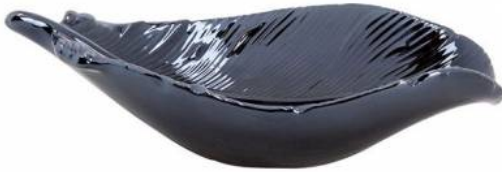

Merk: **Cosy @ Home**

Model: 1126145

**€ 5,70**

## Omschrijving

Schaaltje Leaf Midnight Glazed Blauw 18x 8,5xh5,3cm Langwerpig Keramiek

### FYSIEKE KENMERKEN

Kleur

Blauw