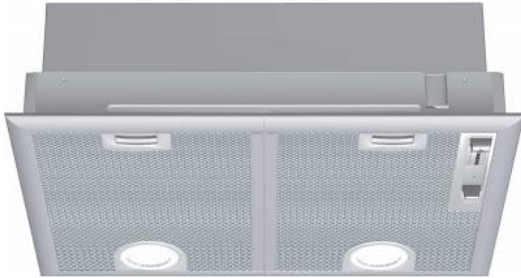

Merk: **Siemens**  
Model: LB55565**€ 409,99**

## Omschrijving

De krachtige afvoergroep wordt onzichtbaar boven de kookplaat geïnstalleerd.

- Het afzuigvermogen van 590 m<sup>3</sup>/u zorgt voor verse lucht bij het koken.
- De energiezuinige LED-verlichting zorgt voor een perfect zicht bij het koken.
- De intensiefstand voor een kortstondige verhoging van het afzuigvermogen bij sterke dampontwikkeling.
- Bijzonder stille dampkap met slechts 56 dB(A) re 1 pW.