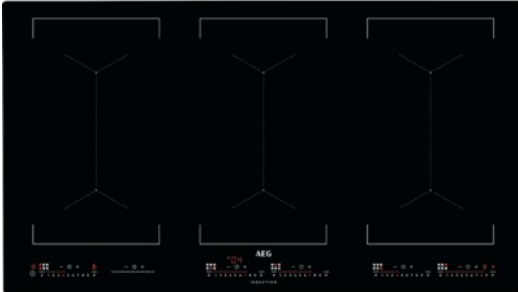

Merk: **AEG**

Model: IKE96654IB

Bij gezamenlijke aankoop van minstens 4 AEG inbouwtoestellen uit 4 verschillende productcategorieën zijn er gedurende 5 jaar geen werkuren en materiaalkosten te betalen, indien er beroep gedaan wordt op AEG service. (zie actievoorwaarden)

€ 1.999,99

Acties

AEG inbouwtoestellen: 5 jaar garantie bij aankoop van minstens 4 toestellen

Actie geldig tot 31/12/2024

Omschrijving

Creëer meerdere grote oppervlakken om op te koken met de brugfunctie op de AEG-inductiekookplaat. Met één aaraking van een toets kunnen twee zones worden gekoppeld, en wordt een grotere zone gecreëerd om op te koken. Door de automatische uitlijning voor het delen van de temperatuur- en tijdstellingen is dit een optimale oplossing voor het gelijktijdige gebruik van grote potten en pannen.

Geniet van geavanceerde bediening in plaats van keukenluchtjes

Het unieke Hob2Hood-verbindingssysteem van deze kookplaat communiceert op afstand met Hob2Hood-dampkappen, schakelt automatisch in en reguleert de ventilator en verlichting op basis van uw behoeften.

Zone met intuïtieve bedieningselementen