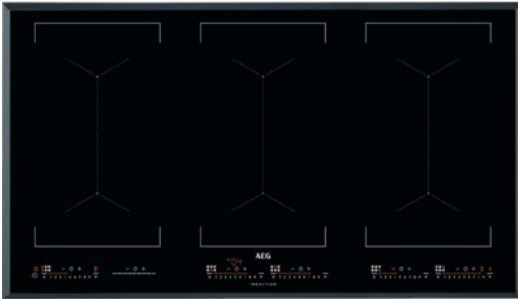

Merk: **AEG**

Model: IKE96654FB

Bij gezamenlijke aankoop van minstens 4 AEG inbouwtoestellen uit 4 verschillende productcategorieën zijn er gedurende 5 jaar geen werkuren en materiaalkosten te betalen, indien er beroep gedaan wordt op AEG service. (zie actievoorwaarden)

€ 1.999,99

Acties

AEG inbouwtoestellen: 5 jaar garantie bij aankoop van minstens 4 toestellen

Actie geldig tot 31/12/2024

Omschrijving

Creëer meerdere grote oppervlakken om op te koken met de brugfunctie op de AEG-inductiekookplaat. Met één aaraking van een toets kunnen twee zones worden gekoppeld, en wordt een grotere zone gecreëerd om op te koken. Door de automatische uitlijning voor het delen van de temperatuur- en tijdstellingen is dit een optimale oplossing voor het gelijktijdige gebruik van grote potten en pannen.

Het aanpasbare oppervlak voor elke pan

De MaxiSense® inductiekookplaat heeft kookzones waarvan de grootte automatisch aangepast wordt. Dat betekent dat elke zone de grootte en vormen van de pannen die u gebruikt detecteert, hoe groot of klein ook en onmiddellijk de gepaste warmte exact naar de bodems ervan stuurt. Dus u hebt de volledige controle en de kookplaat reageert net zoals vereist is.