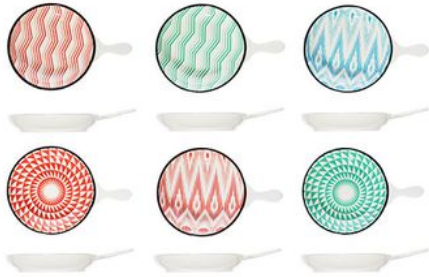

Merk: **Cosy & Trendy**

Model: 6291010

€ 3,08

Omschrijving

De Nayana reeks bestaat uit een assortiment witte ronde of rechthoekige schaaltes met een nadrukkelijke zwarte rand en een monochrome print in de basiskleuren rood, blauw en groen. De speelse kleuren, patronen en modellen komen nog het best tot hun recht als ze samen op tafel gecombineerd worden. De reeks is gemaakt uit aardewerk.

Specificaties

FYSIEKE KENMERKEN

Kleur

Print -
Meerkleurig

Materiaal

METAAL