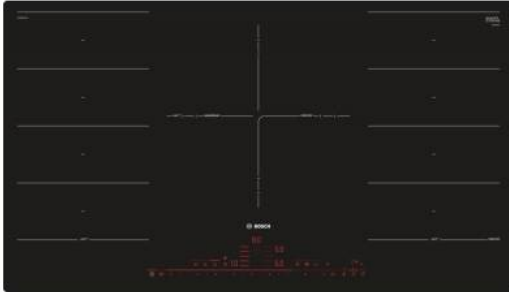

Merk: **Bosch**
Model: PXV901DV1E

Bij aankoop van een FlexInduction-kookplaat of FlexInduction-kookplaat met (geïntegreerde) dampkap. GRATIS pannenset t.w.v. max. €349,99 - zie voorwaarden

€ 2.109,99

Acties

Bosch actie FlexInduction kookplaten

Actie geldig tot 31/07/2024

Omschrijving

???????Meer ruimte voor uw pannen met FlexInduction

Hoeveel pannen u ook gebruikt, u plaatst ze vanaf nu exact waar u dat wilt. FlexInduction van Bosch biedt u optimale vrijheid. Doordat niet de plaat, maar alleen de pan heet wordt, kunt u uw pannen overal op de plaat plaatsen. U kunt de plaat als een conventionele inductiekookplaat met afzonderlijke kookzones gebruiken, of met één druk op de knop alle zones met elkaar verbinden. Zo creëert u extra ruimte, bijvoorbeeld voor groot kookgerei, en plaatst u een braadpan waar u dat maar wilt.

Powerboost: extra kracht !

Extra kracht: De verbeterde PowerBoost-functie in onze inductiekookplaten biedt nu nog meer kracht, voor een nog sneller kookproces. Zo brengt u bijvoorbeeld twee liter water drie keer zo snel aan de kook als op een conventionele keramische plaat.