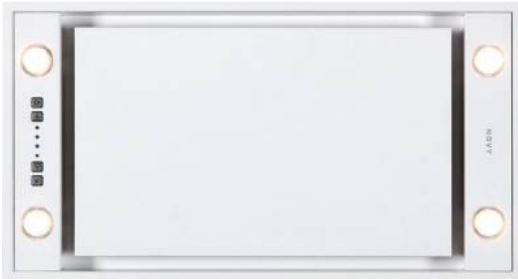

Merk: **Novy**

Model: 811

**€ 1.229,00**

Omschrijving

Tijdloze elegantie

Mini Pureline 60 cm Wit

- Vlakke integratie in decoratieve schouw of nis
- Flexibele installatie van de Cubic motor voor meer plaatsingsvrijheid
- Vlak geïntegreerde, dimbare ledverlichting
- Ledverlichting warm wit (2.700K), aanpasbaar naar neutraal wit (4.000K)

FYSIEKE KENMERKEN

Aansluitwaarde	119 W	Breedte	60 cm
Diepte	30.1 cm	Hoogte	33 cm
Kleur	Wit		

GARANTIE

Aantal jaar extra garantie	3 Jaar	Extra garantie	Ja
----------------------------	--------	----------------	----