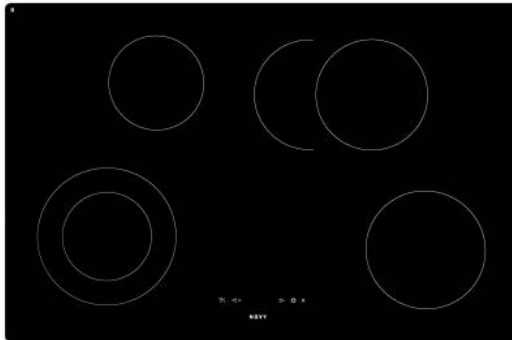

Merk: **Novy**

Model: 1112

€ 754,00

Omschrijving

Eenvoudige en gebruiksvriendelijke vitrokeramische kookplaat met extra kookfuncties
Zwart

- 4 kookzones waarvan 2 uitbreidbaar
- Sliderbediening
- Afgeronde boord
- Opbouw en vlakbouw mogelijk

Specificaties

ALGEMEEN

Type kookplaat Vitrokeramisch

BEDIENING

Type bediening Tiptoetsen

FUNCTIES

Pauze	Ja	Timerfunctie	Ja uur
Warmhoudfunctie	Ja		

FYSIEKE KENMERKEN

Aansluitwaarde	7600 W	Afwerking rand	Afgerond
Breedte	780 mm	Diepte	520 mm