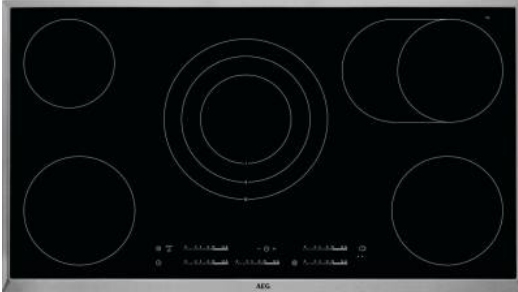

Merk: **AEG**

Model: HK955070XB

Bij gezamenlijke aankoop van minstens 4 AEG inbouwtoestellen uit 4 verschillende productcategorieën zijn er gedurende 5 jaar geen werkuren en materiaalkosten te betalen, indien er beroep gedaan wordt op AEG service. (zie actievoorwaarden)

Nog meer bereidingsopties en een professionele indeling

De kookzones op deze extra brede kookplaat, zoals de grote paëllazone in het midden, zijn professioneel ingedeeld, waardoor u meer flexibiliteit bij het koken hebt.

BEDIENING

Type bediening Tiptoetsen

FUNCTIES

Timerfunctie Ja uur

FYSIEKE KENMERKEN

Aansluitwaarde 7900 W Afwerking rand RVS

Breedte 90 cm

GEBRUIKSGEMAK