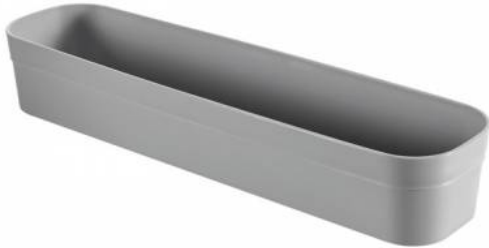

Merk: **Curver**
Model: 1725099

€ 2,57

Omschrijving

Infinity Divider 1.0l L 30x8xh5cm Lichtgrijs

Specificaties

FYSIEKE KENMERKEN

Breedte	77 mm	Hoogte	51 mm
Kleur	Grijs	Materiaal	KUNSTSTOF / ROESTVRIJ STAAL