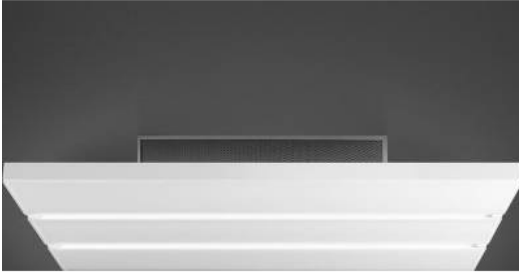

Merk: **Smeg**

Model: KSCF120B

€ 2.199,00

8 0 1 7 7 0 9 2 2 6 1 4 5

8 017709 226145 >

Omschrijving

LED binnenverlichting

De topmodellen uit het gamma zijn uitgerust met LED binnenverlichting waardoor energiebesparing gegandeerd wordt en tegelijkertijd wordt gezorgd voor een sfeerverlichting.

Automatische stop

Door gebruik van deze functie kan men de dampkap na de werking nog gedurende een half uur laten nawerken, na verloop van deze tijd wordt het toestel automatisch uitgeschakeld.

Zona perimetrale

Door de plaatsing van een onderplaat aan de dampkap wordt de afzuiging geconcentreerd op de randen. In deze versmalde opening is een eveneens een versnelling van afzuiging. Hoe kleiner het oppervlak, hoe sneller de luchtverplaatsing. Deze versnelling bevordert de efficiëntie van het afvoersysteem.

Specificaties

AFZUIGCAPACITEIT

Afzuigkracht (hoogste stand)	600 m³/h	Afzuigkracht (laagste stand)	350 m³/h
Recirculatie	Optioneel		

ALGEMEEN

Aantal snelheden	4	Geluidsniveau (Maximum)	55 dB
Geluidsniveau (Minimum)	38 dB	Type dampkap	Plafonddampkap