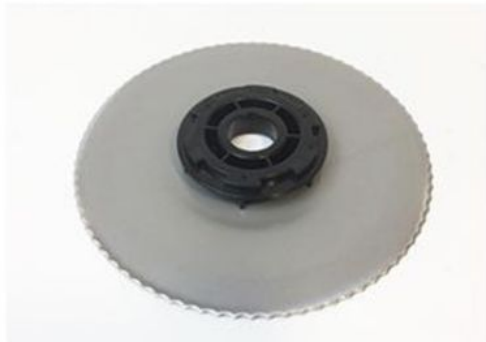

Merk: **Domo**
Model: DO522S-2

€ 18,00

Omschrijving

Mes licht gekarteld DO522S

Specificaties

FYSIEKE KENMERKEN

Kleur

Grijs

Materiaal

Roestvrij staal
(RVS)